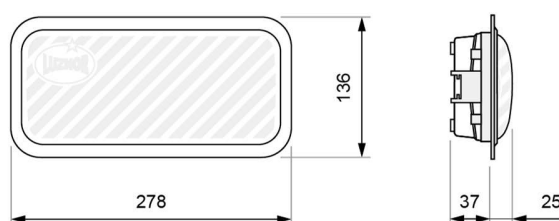

Curva fotométrica

No

Dimensiones

Montaje en superficie

Montaje empotrado (corte: 265 x 120 mm)

FICHA TÉCNICA. Modelo: LL-300L _ Rev. 01 (febrero 2024)

LUZNOR Desarrollos Electrónicos, S.L.
Paduleta, 47 · 01015 · Vitoria-Gasteiz · 945 200 961
NIF: B01266451 · luznor@luznor.com · www.luznor.com

Montaje enrasado (corte: 300 x 127 mm)

Montaje estanco

FICHA TÉCNICA. Modelo: LL-300L _ Rev. 01 (febrero 2024)

LUZNOR Desarrollos Electrónicos, S.L.
Paduleta, 47 · 01015 · Vitoria-Gasteiz · 945 200 961
NIF: B01266451 · luznor@luznor.com · www.luznor.com