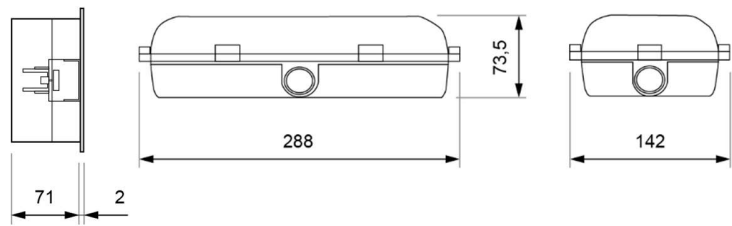

Curva fotométrica

No

Dimensiones

Montaje en superficie

Montaje empotrado (corte: 265 x 120 mm)

FICHA TÉCNICA. Modelo: LL-300L _ Rev. 01 (febrero 2024)

LUZNOR Desarrollos Electrónicos, S.L.
Paduleta, 47 · 01015 · Vitoria-Gasteiz · 945 200 961
NIF: B01266451 · luznor@luznor.com · www.luznor.com

Montaje enrasado (corte: 300 x 127 mm)

Montaje estanco

FICHA TÉCNICA. Modelo: LL-300L _ Rev. 01 (febrero 2024)

LUZNOR Desarrollos Electrónicos, S.L.
Paduleta, 47 · 01015 · Vitoria-Gasteiz · 945 200 961
NIF: B01266451 · luznor@luznor.com · www.luznor.com