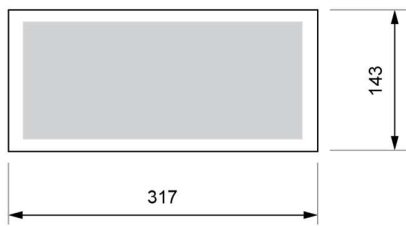

Curva fotométrica

No

Dimensiones

Montaje en superficie

Montaje empotrado (corte: 265 x 120 mm)

FICHA TÉCNICA. Modelo: LL-300L _ Rev. 01 (febrero 2024)

LUZNOR Desarrollos Electrónicos, S.L.
Paduleta, 47 · 01015 · Vitoria-Gasteiz · 945 200 961
NIF: B01266451 · luznor@luznor.com · www.luznor.com

Montaje enrasado (corte: 300 x 127 mm)

Montaje estanco

FICHA TÉCNICA. Modelo: LL-300L _ Rev. 01 (febrero 2024)

LUZNOR Desarrollos Electrónicos, S.L.
Paduleta, 47 · 01015 · Vitoria-Gasteiz · 945 200 961
NIF: B01266451 · luznor@luznor.com · www.luznor.com